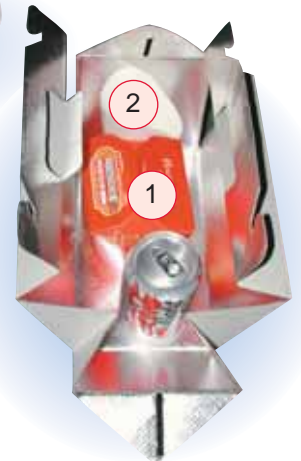

> les boîtes repas pour produits jusqu'à 130 mm de haut

210BPOUL
BOÎTE REPAS SPÉCIALE "LAD"
Carton blanc, intérieur aluminisé
avec poignées
Dim. : 240 x 130 x 130 mm
100 pièces

**Ou pot à soupe
Ou saladier**

**INTÉRIEUR
ALUMINISÉ**

> les assiettes enfants

LE NOUVEAU MOYEN DE FAIRE PLAISIR AUX ENFANTS

"SPÉCIAL"
MENU ENFANTS
Assiette, boîte enfant,
coffret, Panier repas

ASSIETTES 3 compartiments en colis de 12 décors différents parmi plus de 50 designs différents. Les assiettes passent au micro ondes. Les compartiments peuvent servir aux garnitures, aux sauces, aux dips.

> les boîtes enfants