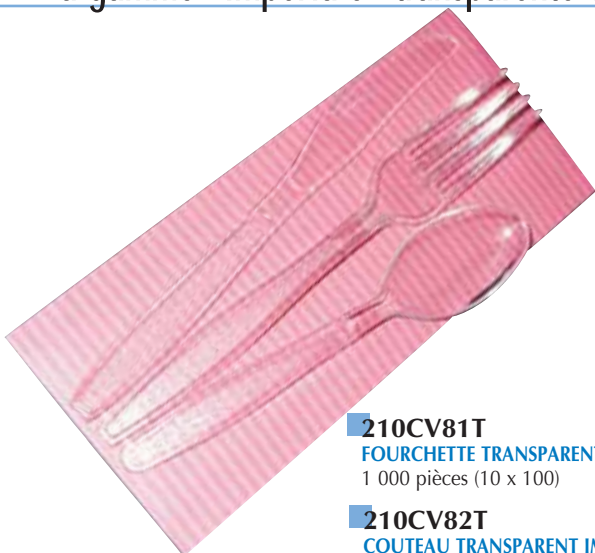

> la gamme "imperiale" transparente & "imperiale" noire

210CV81T
FOURCHETTE TRANSPARENTE IMPÉRIALE
1 000 pièces (10 x 100)

210CV82T
COUTEAU TRANSPARENT IMPÉRIALE
1 000 pièces (10 x 100)

210CV83T
CUILLÈRE TRANSPARENTE IMPÉRIALE
1 000 pièces (10 x 100)