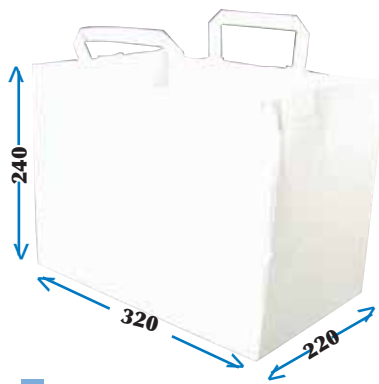

> les sacs cabas papier et PE à fond large et les cabas PE fond très large

210CABTR
SAC CABAS TRAITEUR
Kraft blanc fond large
Format : 320 x 220 x 240 mm
250 pièces