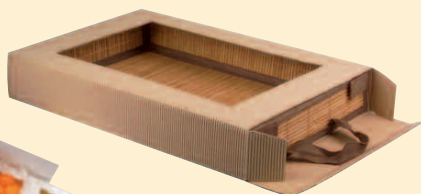

■ 210TRAYBOX

Etui carton brun à fenêtre
Brown cardboard sleeve
with window
450 x 290 x 70 mm
25 pcs

■ 209CAJ64

Cagette carton
Brown tray box
640 x 420 x 90 mm,
spécial grille 60 x 40
50 pcs