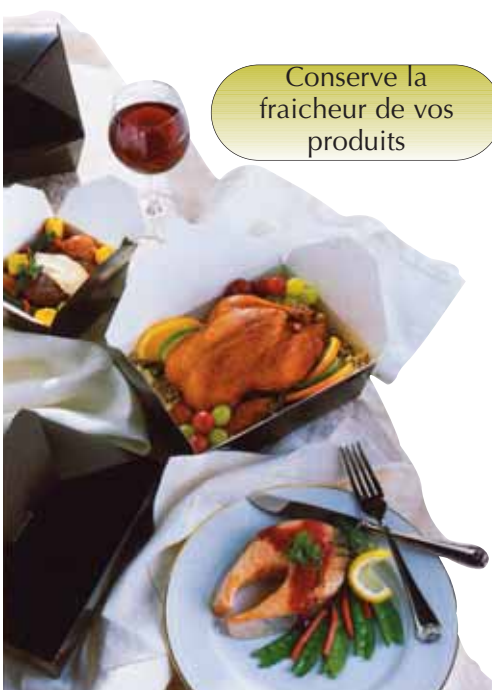

> Les pots firstfold décor pagode :

210GS99773
POT FIRSTFOLD décor pagode
16 oz, 45 cl
450 pièces

210GS99641
POT FIRSTFOLD décor pagode
26 oz, 75 cl
Base : 8 x 6,5 cm
Hauteur fermée : 10,5 cm
Dessus : 11 x 9,5 cm
450 pièces

Pour personnaliser vos boîtes
Consultez - nous.

FIRSTBIO : Vos plats dans un écrin

Le moyen de réhausser votre image à l'extérieur de votre établissement, pour la vente à emporter ou comme "Doggy bags" Votre image sera aussi bien défendue qu'avec vos porcelaines fines. Pour toutes les ventes à emporter, plats cuisinés, pâtisserie, confiserie, pâtes, produits traiteur, poêlée, chocolats, pralines, paëlla, couscous, tartiflette...en ballotin fermeture intégrée