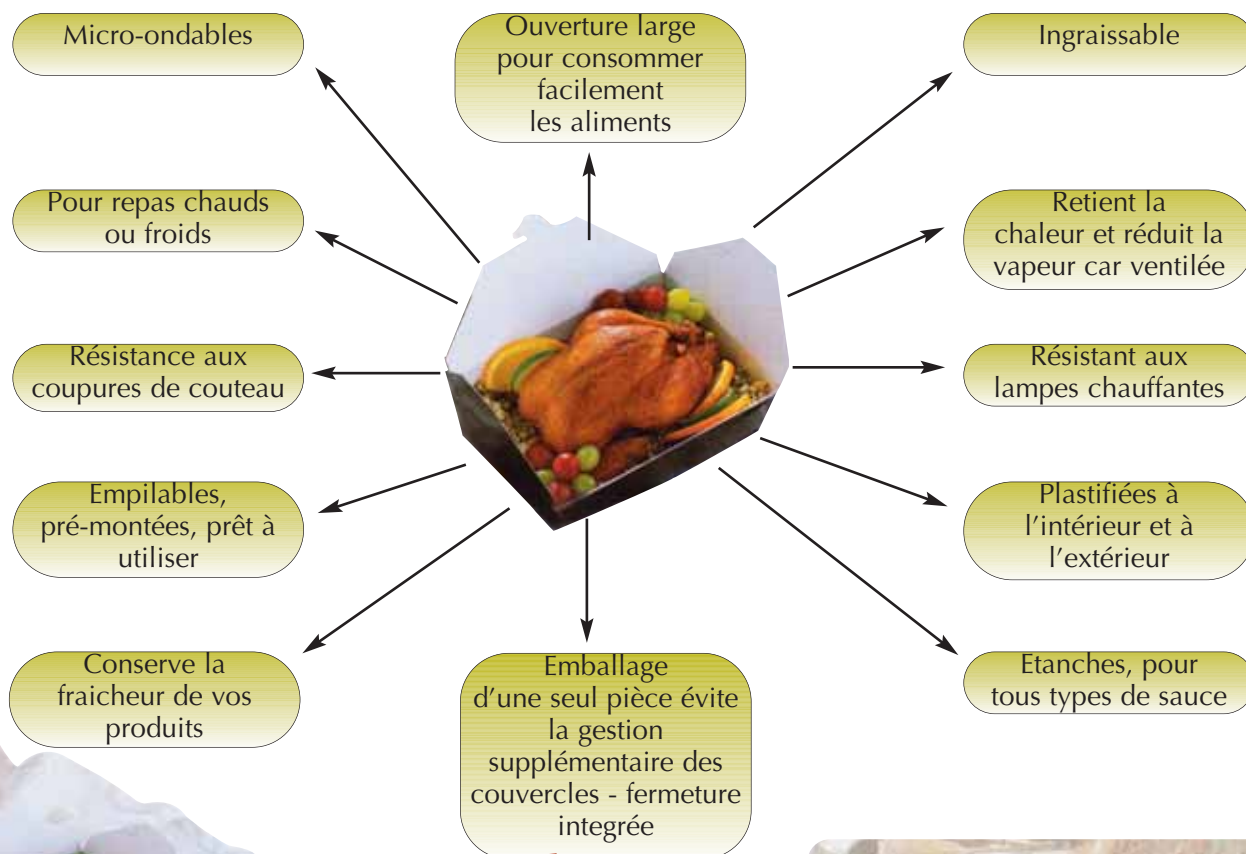

Espace pour insérer couverts, baguettes chinoises

210GS99628
POT FIRSTFOLD - 32 oz, 90 cl, avec poignée
Base : 9 x 7 cm
Hauteur fermée : 11 cm
Dessus : 11 x 9,5 cm
500 pièces

210GS99631
POT FIRSTFOLD - avec poignée
64 oz, 180 cl
200 pièces

> Les pots firstfold décor pagode :

210GS99773
POT FIRSTFOLD décor pagode
16 oz, 45 cl
450 pièces

210GS99641
POT FIRSTFOLD décor pagode
26 oz, 75 cl
Base : 8 x 6,5 cm
Hauteur fermée : 10,5 cm
Dessus : 11 x 9,5 cm
450 pièces

Pour personnaliser vos boîtes
Consultez - nous.

FIRSTBIO : Vos plats dans un écrin

Le moyen de réhausser votre image à l'extérieur de votre établissement, pour la vente à emporter ou comme "Doggy bags" Votre image sera aussi bien défendue qu'avec vos porcelaines fines. Pour toutes les ventes à emporter, plats cuisinés, pâtisserie, confiserie, pâtes, produits traiteur, poêlée, chocolats, pralines, paëlla, couscous, tartiflette...en ballotin fermeture intégrée