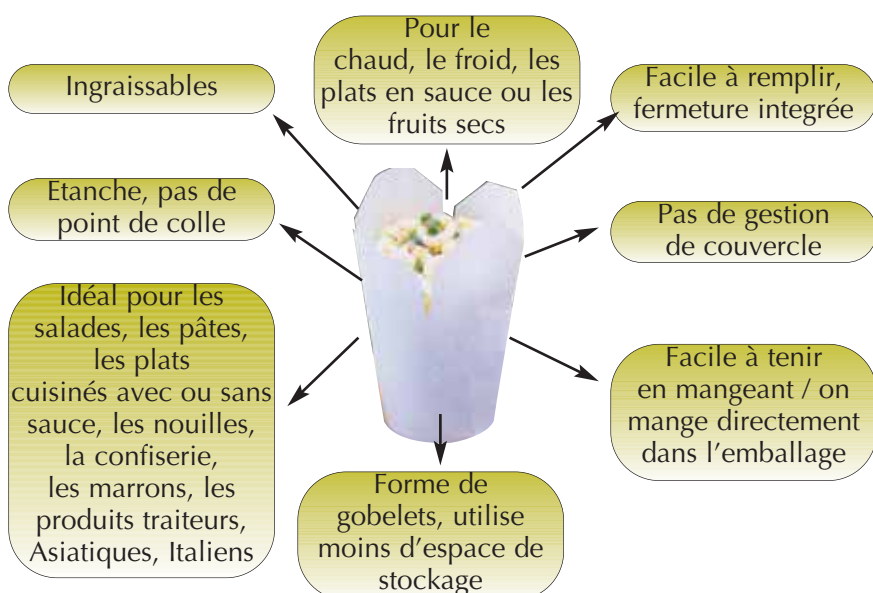

Des pots en papier plissé, pour une présentation très soignée de vos sauces, desserts, dips, garnitures et fromages

> Les kits couverts , les baguettes chinoises & les pots à wraps :

210COUVB4 KIT 4/1 BOIS

couteau, fourchette, cuillère, serviette
250 pièces

210CVBGE BAGUETTES CHINOISES

enveloppées
2000 pièces

210GSP49W POT À WRAP BLANC

1200 pièces

FIRSTSMART : Les boîtes-gobelets intelligentes et nomades

Pour manger en marchant grâce à une bonne préhension.

Pour personnaliser, contactez-nous.

> Les pots ronds : Firstsmart blancs

210ASIE16BL
POT FIRSTSMART BLANC - rond
16 oz, 45 cl
500 pièces

210ASIE26BL
POT FIRSTSMART BLANC - rond
26 oz, 75 cl
500 pièces

210ASIE32BL
POT FIRSTSMART BLANC - rond
32 oz, 90 cl
500 pièces