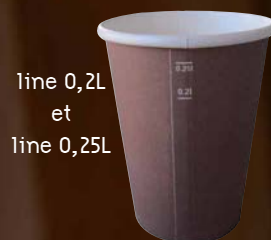

line 0,2L
et
line 0,25L

- **210GCKR10**
  GOBELET CARTON IMPRESSION
  KRAFT CHAMOIS
  BROWN PRINTED CUP
  10 oz - 250 ml
  x 2000 pcs (40x50 pcs)