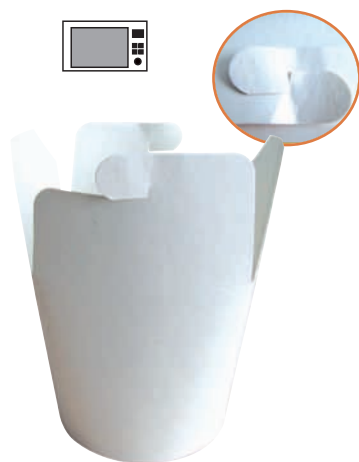

# Noodle - Riz - Pasta - Edamame

Étanche  
Ingraisable  
Micro-ondable

**Pot rond blanc avec fermeture "fente"**  
Round base white container with slit closing  
X 500 pièces (10 x 50 pcs)

450 ml - 16 oz  
Réf : 210ASIE16BL

750 ml - 26 oz  
Réf : 210ASIE26BL

New !!!

**Boîte carrée noire**  
Black square box - 16 oz  
X 450 pièces  
(9 sachets x 50 pcs)  
H : 90 mm, 450 ml - 16 oz  
Base : 68 x 53 mm  
Top : 91 x 72 mm  
Réf : 210ASPAIL16N