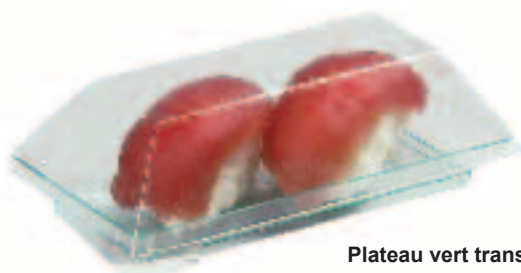

Plateau vert transparent
Klarity transparent green tray
X 200 pièces (4 x 50 pcs)
130 x 65 mm
Réf. : 210KLAR1365

Couvercle PET
Clear PET lid
X 200 pièces (4 x 50 pcs)
130 x 65 mm
Réf. : 210KLARL1365L