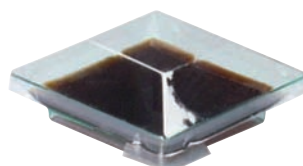

Plateau vert transparent
Klarity transparent green tray
X 200 pièces (4 x 50 pcs)
65 X 65 mm
Réf. : 210KLAR6565

Couvercle PET
Clear PET lid
X 200 pièces (4 x 50 pcs)
380 x 274 mm
Réf. : 210KLARL6565L