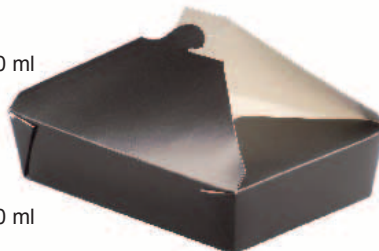

Base : 70 x 70 x 40 mm
 Couvercle : 85 x 85 mm - 200 ml
Réf : 210KRAYB85

X 200 pièces (4 x 50 pcs)
 Base : 190 x 190 x 40 mm
 Couvercle : 205 x 205 mm - 1000 ml
Réf : 210KRAYB194

Base : 100 x 100 x 40 mm
 Couvercle : 115 x 115 mm - 350 ml
Réf : 210KRAYB115

X 200 pièces (4 x 50 pcs)
 Base : 190 x 190 x 50 mm
 Couvercle : 205 x 205 mm - 1300 ml
Réf : 210KRAYB195

Base : 120 x 120 x 50 mm
 Couvercle : 135 x 135 mm - 500 ml
Réf : 210KRAYB135

Boîte repas bio pack2 noire
 Black cardboard meal box
 X 200 pièces
 1000 ml - 36 oz
 Top : 215 x 160 x 50 mm
 Base : 197 x 140 x H 50 mm
Réf : 210BIO2N

Boîte repas bio pack3 noire
 Black cardboard meal box
 X 200 pièces
 1500 ml - 56 oz
 Top : 215 x 160 x 64 mm
 Base : 197 x 140 x H 64 mm
Réf : 210BIO3N

Boîte repas bio pack4 noire
 Black cardboard meal box
 X 160 pièces
 2300 ml - 75 oz
 Top : 215 x 160 x 90 mm
 Base : 197 x 140 x H 90 mm
Réf : 210BIO4N