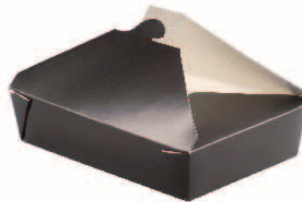

Noodle - Riz - Pasta - Edamame

Boîte repas bio pack1 blanc
White cardboard meal box
X 450 pièces
600 ml - 22 oz
Top : 130 x 105 x 65 mm
Base : 113 x 90 x H 64 mm
Réf : 210BIO1 (Pack1)

Boîte repas bio pack1 brun
Brown cardboard meal box
X 450 pièces
600 ml - 22 oz
Top : 130 x 105 x 65 mm
Base : 113 x 90 x H 64 mm
Réf : 210BIO1K

Réf : 210BIO101(Pack1 - eco)

Boîte repas bio pack2 blanc
White cardboard meal box
X 200 pièces
1000 ml - 36 oz
Top : 215 x 160 x 50 mm
Base : 197 x 140 x H 50 mm
Réf : 210BIO2 (Pack2)

Boîte repas bio pack2 brun
Brown cardboard meal box
X 200 pièces
1000 ml - 36 oz
Top : 215 x 160 x 50 mm
Base : 197 x 140 x H 50 mm
Réf : 210BIO2K

Réf : 210BIO202 (Pack2 - eco)

Boîte repas bio pack3 blanc
White cardboard meal box
X 200 pièces
1500 ml - 56 oz
Top : 215 x 160 x 64 mm
Base : 197 x 140 x H 64 mm
Réf : 210BIO3

Boîte repas bio pack3 brun
Brown cardboard meal box
X 200 pièces
1500 ml - 56 oz
Top : 215 x 160 x 64 mm
Base : 197 x 140 x H 64 mm
Réf : 210BIO3K

Boîte repas bio pack4 blanc
White cardboard meal box
X 160 pièces
2300 ml - 75 oz
Top : 215 x 160 x 90 mm
Base : 197 x 140 x H 90 mm
Réf : 210BIO4

Boîte repas bio pack4 brun
Brown cardboard meal box
X 160 pièces
2300 ml - 75 oz
Top : 215 x 160 x 90 mm
Base : 197 x 140 x H 90 mm
Réf : 210BIO4K

Boîte repas bio pack1 noire
Black cardboard meal box
X 450 pièces
600 ml - 22 oz
Top : 130 x 105 x 65 mm
Base : 113 x 90 x H 65 mm
Réf : 210BIO1N

Boîte kray brun à fenêtre avec son couvercle
Kray brown box with window
X 250 pièces (10 x 25 pcs)

X 250 pièces (10 x 25 pcs)
Base : 140 x 140 x 50 mm
Couvercle : 155 x 155 mm - 700 ml
Réf : 210KRAYB155

Base : 70 x 70 x 40 mm
Couvercle : 85 x 85 mm - 200 ml
Réf : 210KRAYB85

X 200 pièces (4 x 50 pcs)
Base : 190 x 190 x 40 mm
Couvercle : 205 x 205 mm - 1000 ml
Réf : 210KRAYB194

Base : 100 x 100 x 40 mm
Couvercle : 115 x 115 mm - 350 ml
Réf : 210KRAYB115

X 200 pièces (4 x 50 pcs)
Base : 190 x 190 x 50 mm
Couvercle : 205 x 205 mm - 1300 ml
Réf : 210KRAYB195