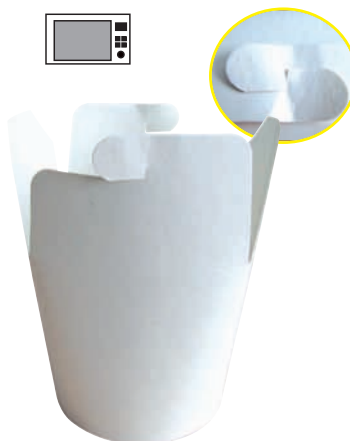

Noodle - Riz - Pasta - Edamame

Pasta & pizza

New !!!

Étanche
Ingraissable
Micro-ondable

Boîte carrée noire - 450 ml
Black square box - 16 oz
X 450 pièces (9 sachets x 50 pcs)
H : 90 mm
Base : 68 x 53 mm
Top : 91 x 72 mm
Réf : 210ASPAIL16N

New !!!

Boîte carrée noire - 750 ml
Black square box - 26 oz
X 450 pièces (9 sachets x 50 pcs)
H : 100 mm
Base : 73 x 66 mm
Top : 100 x 94 mm
Réf : 210ASPAIL26N

Pot à pâtes blanc
White noodle box
X 450 pièces (10 x 50 pcs)
26 oz - 750 ml, Base carrée
Réf : 210GS99634

Baguette-fourchette débutant en bois, emballée par paire
Beginners wooden fork-chopstick, Wrapped pair
X 1000 paires (10 x 100 paires)
180 mm
Réf : 210STIXF

Easy chopstix bois, emballé par paire
Easy wooden chopstix, Wrapped pair
X 1000 paires (10 x 100 paires)
150 mm
Réf : 210STIX15

Pot rond blanc avec fermeture "fente"
Round base white container with slit closing
X 500 pièces (10 x 50 pcs)

450 ml - 16 oz
Réf : 210ASIE16BL

750 ml - 26 oz
Réf : 210ASIE26BL

Pot rond blanc avec fermeture "fente"
Round base white container with cross closing system
X 500 pièces (10 x 50 pcs)

750 ml - 26 oz
Réf : 210ASIE27BL

950 ml - 32 oz
Réf : 210ASIE33BL

New !!!

Pot rond carton décor «Pasta»
Round base container with pasta design
X 500 pièces (10 x 50 pcs)

450 ml - 16 oz
Réf : 210ASPASTA16

750 ml - 26 oz
Réf : 210ASPASTA26

New !!!

Pot rond carton décor «Asie»
Round base container with Asian design
X 500 pièces (10 x 50 pcs)

450 ml - 16 oz
Réf : 210ASCHINE16

750 ml - 26 oz
Réf : 210ASCHINE26