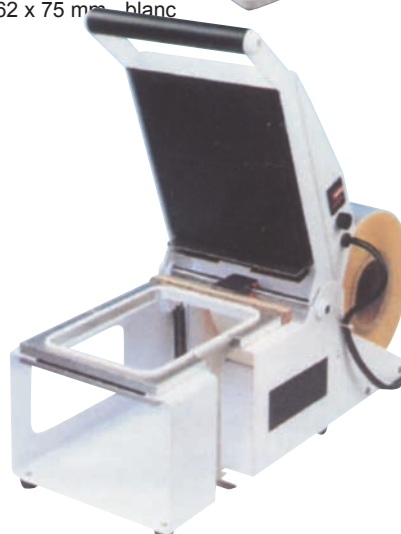

Ces produits peuvent être fermés avec du film de scellage.

Les tailles de nos produits sont données à titre indicatif et ne sont pas contractuelles. Due to variance in raw materials the size mentioned may not be identical and is not binding.