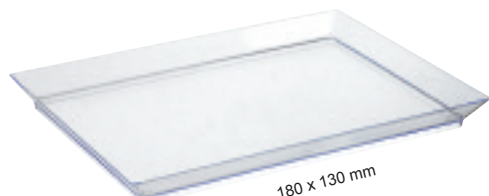

Assiette vert transparent
Klarity clear green plate
X 100 pcs (2 x 50 pcs)
180 x 130 mm
Réf : 210KLAR1813

Couvercle PET
Lid
180 x 130 mm, pour 210KLAR1813
X 100 pcs (2 x 50 pcs)
Réf : 210KLARL1813L