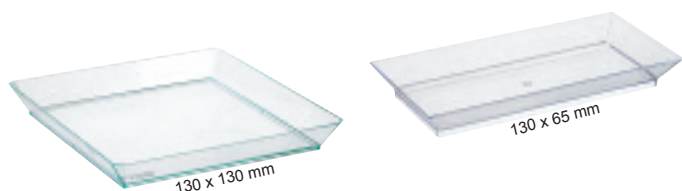

Couvercle transparent
 Lid
 X 60 pièces (6 x 10)
 210 x 210 x 40 mm
 pour 210AQ2020
 Réf : 210AQL2020

Couvercle transparent
 Lid
 245 x 245 x 40 mm
 X 60 pièces (6 x 10)
 Réf : 210AQL2424

Assiette carrée transparente
Quadra square heavyweight
 plate
 X 60 pièces (6x10)
 215 x 215 mm
 Réf : 210AQ2121

Couvercle transparent
 Lid
 X 60 pièces (6 x 10)
 220 x 220 x 40 mm
 pour 210AQ2121 et 210AQL2121PP
 Réf : 210AQL2121

New !!!

New !!!

Assiette carrée creuse micro-onde
Quadra square heavyweight
 plate
 X 60 pièces (6x10)
 215 x 215 mm
 Réf : 210AQ2121PP

Couvercle transparent
 Lid
 X 60 pièces (6 x 10)
 220 x 220 x 40 mm
 pour 210AQ2121 et 210AQL2121PP
 Réf : 210AQL2121

KLARITY

Assiette vert transparent
Klarity clear green plate
 X 100 pcs (2 x 50 pcs)
 130 x 130 mm
 Réf : 210KLAR1313

Couvercle PET
 Lid
 130 x 130 mm, pour 210KLAR1313
 X 100 pcs (2 x 50 pcs)
 Réf : 210KLARL1313L

Assiette vert transparent
Klarity clear green plate
 X 100 pcs (2 x 50 pcs)
 130 x 65 mm
 Réf : 210KLAR1365