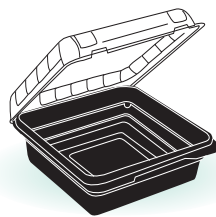

Assiettes / bol décor teck
X 200 pièces
930 cc
Réf : 210BTT52532

Couvercle pour bol
Lid
X 500 pièces - 350 cc
Réf : 210BHL225125

Couvercle pour bol
X 200 pièces - 930 cc
Réf : 210BHL225325

X 400 pièces - 450 cc
Réf : 210BHL225165

Bonnes affaires jusqu'à épuisement

Boîte repas coeur noir 23
Plastique, base noire
couvercle attaché transparent
X 200 pièces (2 x 100 pcs)
230 X 170 X 60 mm
Réf : 210CN23

Coffret sushi Base noire
Couvercle attaché transparent
X 200 pièces
145 X 201 X 57
Réf : 210SU9612