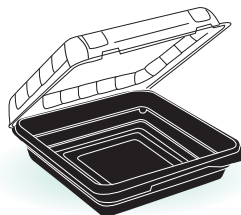

Coffret repas Base noire
Couvercle attaché transparent
X 200 pièces
145 X 201 X 76
Réf : 210SU9622