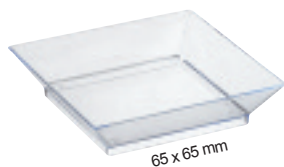

Assiette vert transparent
Klarity clear green plate
X 100 pcs (4 x 25 pcs)
100 x 100 mm
Réf : 210KLAR1010

New !!!

Couvercle PET
Lid
100 x 100 mm, pour 210KLAR1010
X 100 pcs (4 x 25 pcs)
Réf : 210KLAR1010L

New !!!

Assiette vert transparent
Klarity clear green plate
X 200 pcs (4 x 50 pcs)
65 x 65 mm
Réf : 210KLAR6565

Couvercle PET
Lid
65 x 65 mm, pour 210KLAR6565
X 200 pcs (4 x 50 pcs)
Réf : 210KLARL6565L